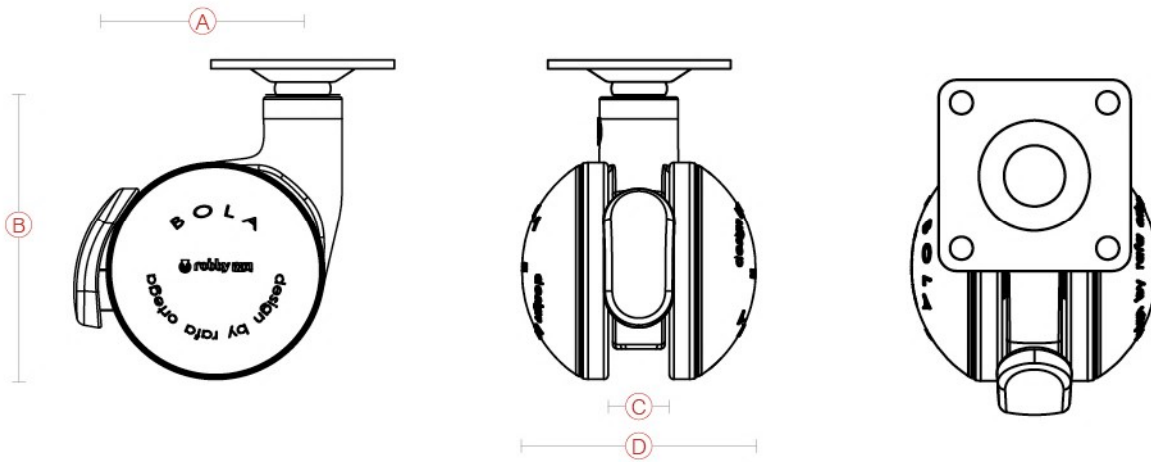

# Bola<sup>50</sup>

## Measures

### LOAD CAPACITY IN KG

**Ø50**  
25

**Ø50**

A	45
B	65
C	14
D	53

## Fixing - Fastening indications

<b>Ø 50</b>	47x47x2,5	M8x15	ø11x22	44,5x21,5x19
				44,5x21,5x22
				44,5x21,5x26