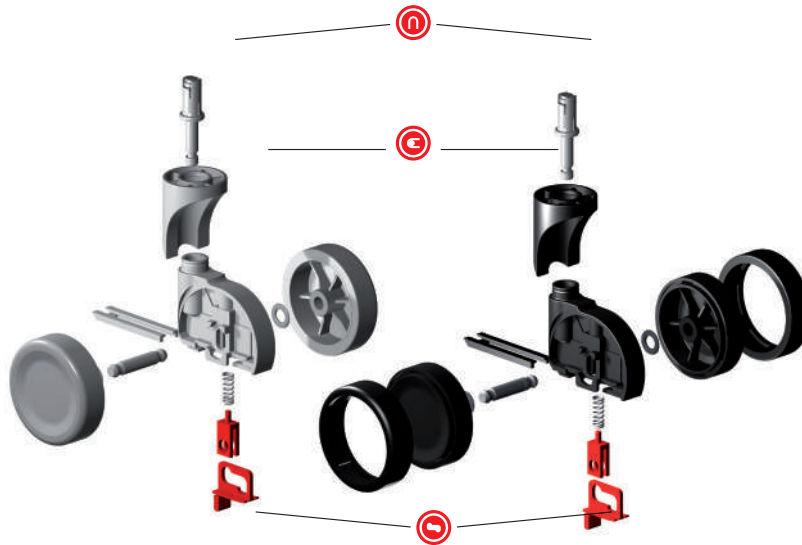

n **silence system**®
Designed by Rafa Ortega

Este sistema de fijación evita ruidos al desplazar la silla.

This mounting system avoids noises when rolling the chair.

b **smart brake**®
Designed by Jose Vinaroz

Este sistema permite tres opciones: autofreno al sentarse, autofreno al levantarse y libre.

This system offers three options: self-braking when sitting, self-braking when standing up and free.

e **Collares**

Dependiendo de la base de la silla en la que usemos el modelo FROG S o C, puede añadirse un collar para asegurar que la rueda queda bien anclada a la silla. El color estándar de estos collares es el negro.

Depending on the base of the chair on which we use FROG S or C, a ring can be added to make sure the caster is properly fixed to the chair.

Ø 38

Ø 32

Ø 28

Ø 28

FROG S

FROG C

El chasis y la rueda están fabricados en PA, con posibilidad de banda de rodadura en PA o PU (para suelos de alfombra y moqueta) o PU (para suelos de parquet, mármol o cerámicos).

Nuestra Frog C es el modelo general sin opción de frenado. Mientras que la versión que sí presenta función de freno Smart brake es la denominada Frog S.

The chassis and the wheel are manufactured with PA with possibility of PA tread (for carpet and fitted carpet flooring) or PU (for parquet, marble or ceramic flooring).

Our Frog C is the standard model without braking options. The version that does feature a Smart Brake function is known as the Frog S.